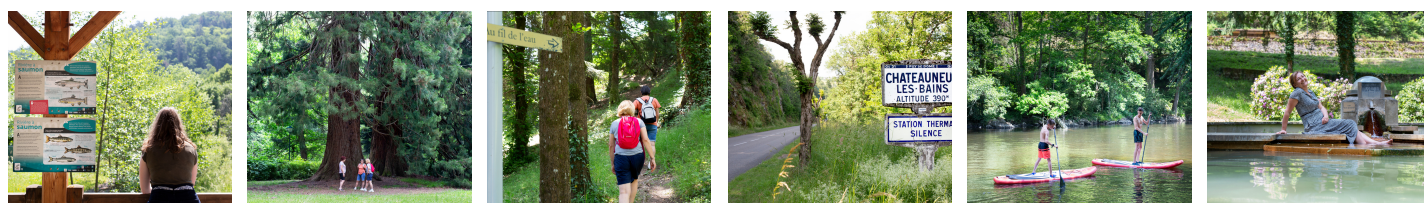

ANIMATIONS 2022

Châteauneuf-les-Bains

CHÂTEAUNEUF-LES-BAINS C'EST ÉGALEMENT :

- Un patrimoine naturel exceptionnel
- Une station de pleine nature
- Des chemins de randonnée pour découvrir la région et le patrimoine
- 22 sources qui font la richesse de la station
- Un lieu de pêche incontournable

- Un mardi sur deux : pot de bienvenue pour découvrir la station et les animations de la semaine à venir
- Les "Jeudis en Balade" : partez à la découverte de la commune et ses environs accompagnés d'un guide (patrimoine naturel, architectural, historique...)
- Des ateliers de création avec des artistes et artisans locaux : bougies, art, etc.
- Des conférences santé et ateliers bien-être plusieurs fois par mois
- Des petits "lotos des vacances" tous les mois
- Des concerts et après-midi dansantes une fois par mois

QUELQUES DATES A NE PAS MANQUER EN 2022 !

- **Mardi 26 Avril** : Pot de lancement de la saison d'animations
- **Première semaine de Mai** : Début des ateliers bien-être (yoga, qi gong ou sophrologie)
- **Lundi 13 Juin** : Atelier de confection de bougies végétale avec Les Bougies de Léontine
- **Samedi 25 Juin** : Lancement de l'exposition Culture Bains
- **Samedi 13 Juillet** : Feu d'artifice et bal populaire
- **Mercredi 20 Juillet** : Conférence sur la maladie de Lyme avec Chantal Peudenier, chargée de prévention santé
- **Dimanche 24 Juillet** : Excursion à la journée à Moulins
- **Lundi 15 Août** : **Fête de l'Eau à la Belle Epoque. Châteauneuf vous emmène en voyage !**
- **Jeudi 18 Août** : Balade faune & flore dans les gorges de la Sioule avec Xavier Thabarant, guide nature
- **Jeudi 1er Septembre** : Balade à la découverte des œuvres de Street Art du village de Gouttières
- **Samedi 08 Octobre** : Super-Loto